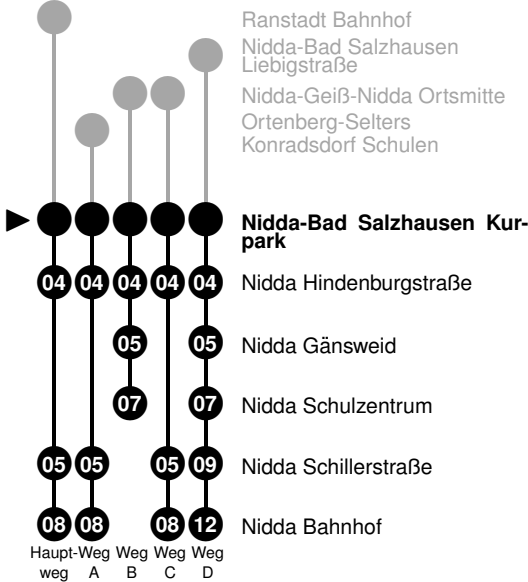

FB-37 Nidda Bahnhof

Haupt-Weg Weg Weg Weg
weg A B C D

gültig vom 26.04.2010 bis 11.12.2010

Die RMV-Fahrplanauskunft wird täglich aktualisiert. Sie erhalten somit den jeweils uns bekannten aktuellen Stand. Beeinträchtigungen auf der Strecke und Sonderverkehre können zu Abweichungen vom Regelfahrplan führen. Hierüber informieren wir Sie gerne auch in unserem kostenlosen Newsletter. Oder besuchen Sie uns einfach auf www.rmv.de | Verkehrshinweise | Bus & Bahn aktuell.

Zeichenerklärung:

- A = fährt Weg A
- B = fährt Weg B
- C = fährt Weg C
- D = fährt Weg D
- E = anderer Fahrtverlauf
- a = Mo - Fr; nicht 13., 24. Mai, 3. Jun
- b = Mo - Fr; nicht 13., 24. Mai, 3. Jun, 5. Jul bis 13. Aug, 11. bis 22. Okt
- c = nicht täglich; 5. Jul bis 13. Aug Mo - Fr; auch 11. bis 15. Okt, 18. bis 22. Okt
- d = Sa; nicht 1. Mai