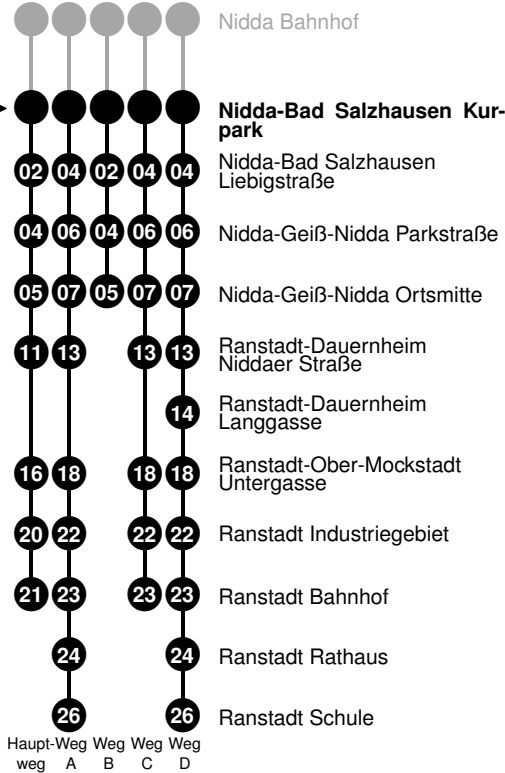

FB-37 Ranstadt Bahnhof

Haupt-Weg Weg Weg Weg Weg
weg A B C D

gültig vom 26.04.2010 bis 11.12.2010

Die RMV-Fahrplanauskunft wird täglich aktualisiert. Sie erhalten somit den jeweils uns bekannten aktuellen Stand. Beeinträchtigungen auf der Strecke und Sonderverkehre können zu Abweichungen vom Regelfahrplan führen. Hierüber informieren wir Sie gerne auch in unserem kostenlosen Newsletter. Oder besuchen Sie uns einfach auf www.rmv.de | Verkehrshinweise | Bus & Bahn aktuell.

Montag - Freitag		Samstag	
05	49a	05	
06	54^D_b 56^c	06	
07	43^E_b	07	
08	06^c	08	
09		09	06^d
10	31^a	10	
11	32^A_b	11	06^d
12	06^c 10^B_b 34^E_b	12	
13	29^c 29^C_b	13	
14	16^c 16^A_b	14	06^d
15	11^C_b	15	
16	06^a	16	06^d
17	06^a	17	
18	12^a	18	
19	12^B_a	19	

Zeichenerklärung:

- A = fährt Weg A
- B = fährt Weg B
- C = fährt Weg C
- D = fährt Weg D
- E = anderer Fahrtverlauf
- a = Mo - Fr; nicht 13., 24. Mai, 3. Jun
- b = Mo - Fr; nicht 13., 24. Mai, 3. Jun, 5. Jul bis 13. Aug, 11. bis 22. Okt
- c = nicht täglich; 5. Jul bis 13. Aug Mo - Fr; auch 11. bis 15. Okt, 18. bis 22. Okt
- d = Sa; nicht 1. Mai